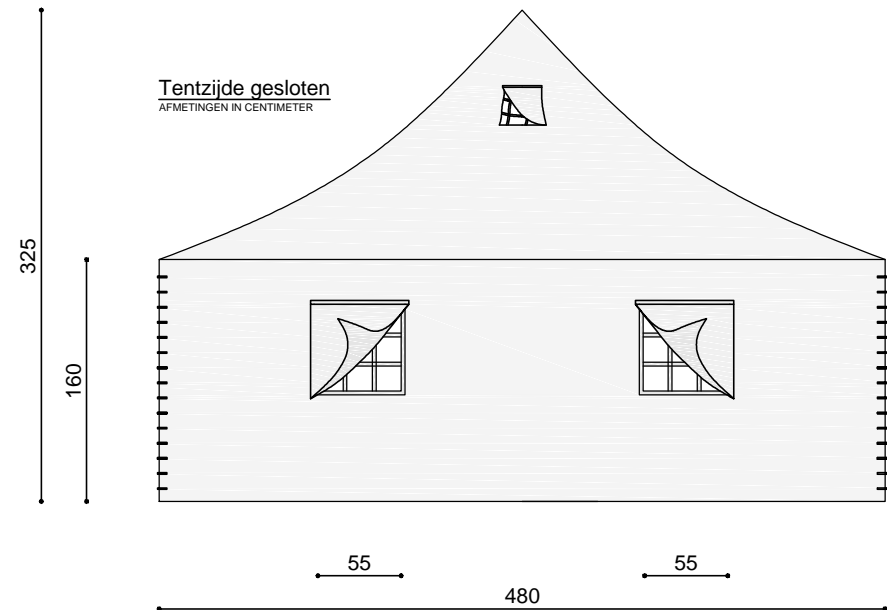

# Piramidetent Chiro Heilig-Kruis

- Elke tent heeft:
- Tenzijde met opening - 2x
  - Tenzijde gesloten - 2x
  - Materiaalkist
  - Grondzeil(en)