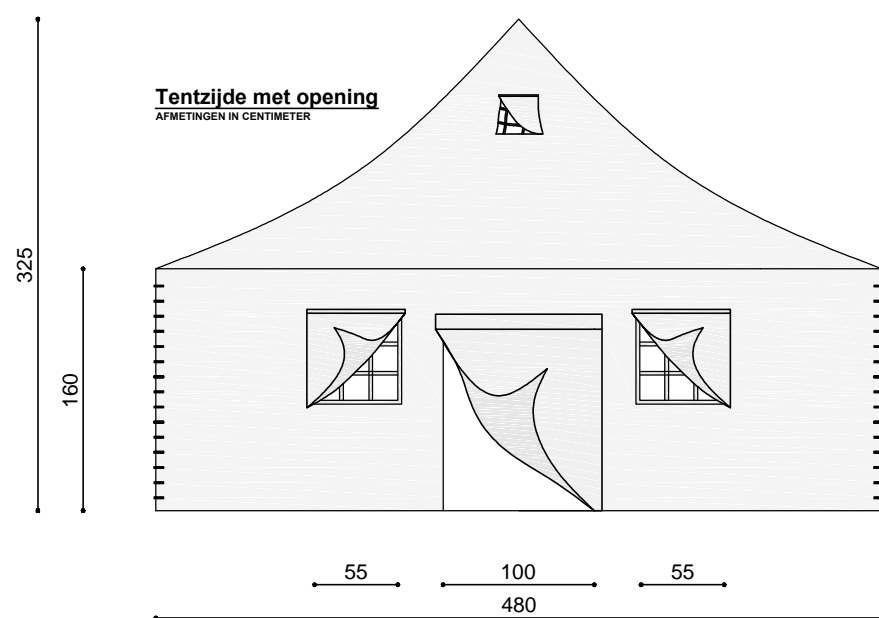

# Piramidetent Chiro Heilig-Kruis

- Elke tent heeft:
- Tenzijde met opening - 2x
  - Tenzijde gesloten - 2x
  - Materiaalkist
  - Grondzeil(en)